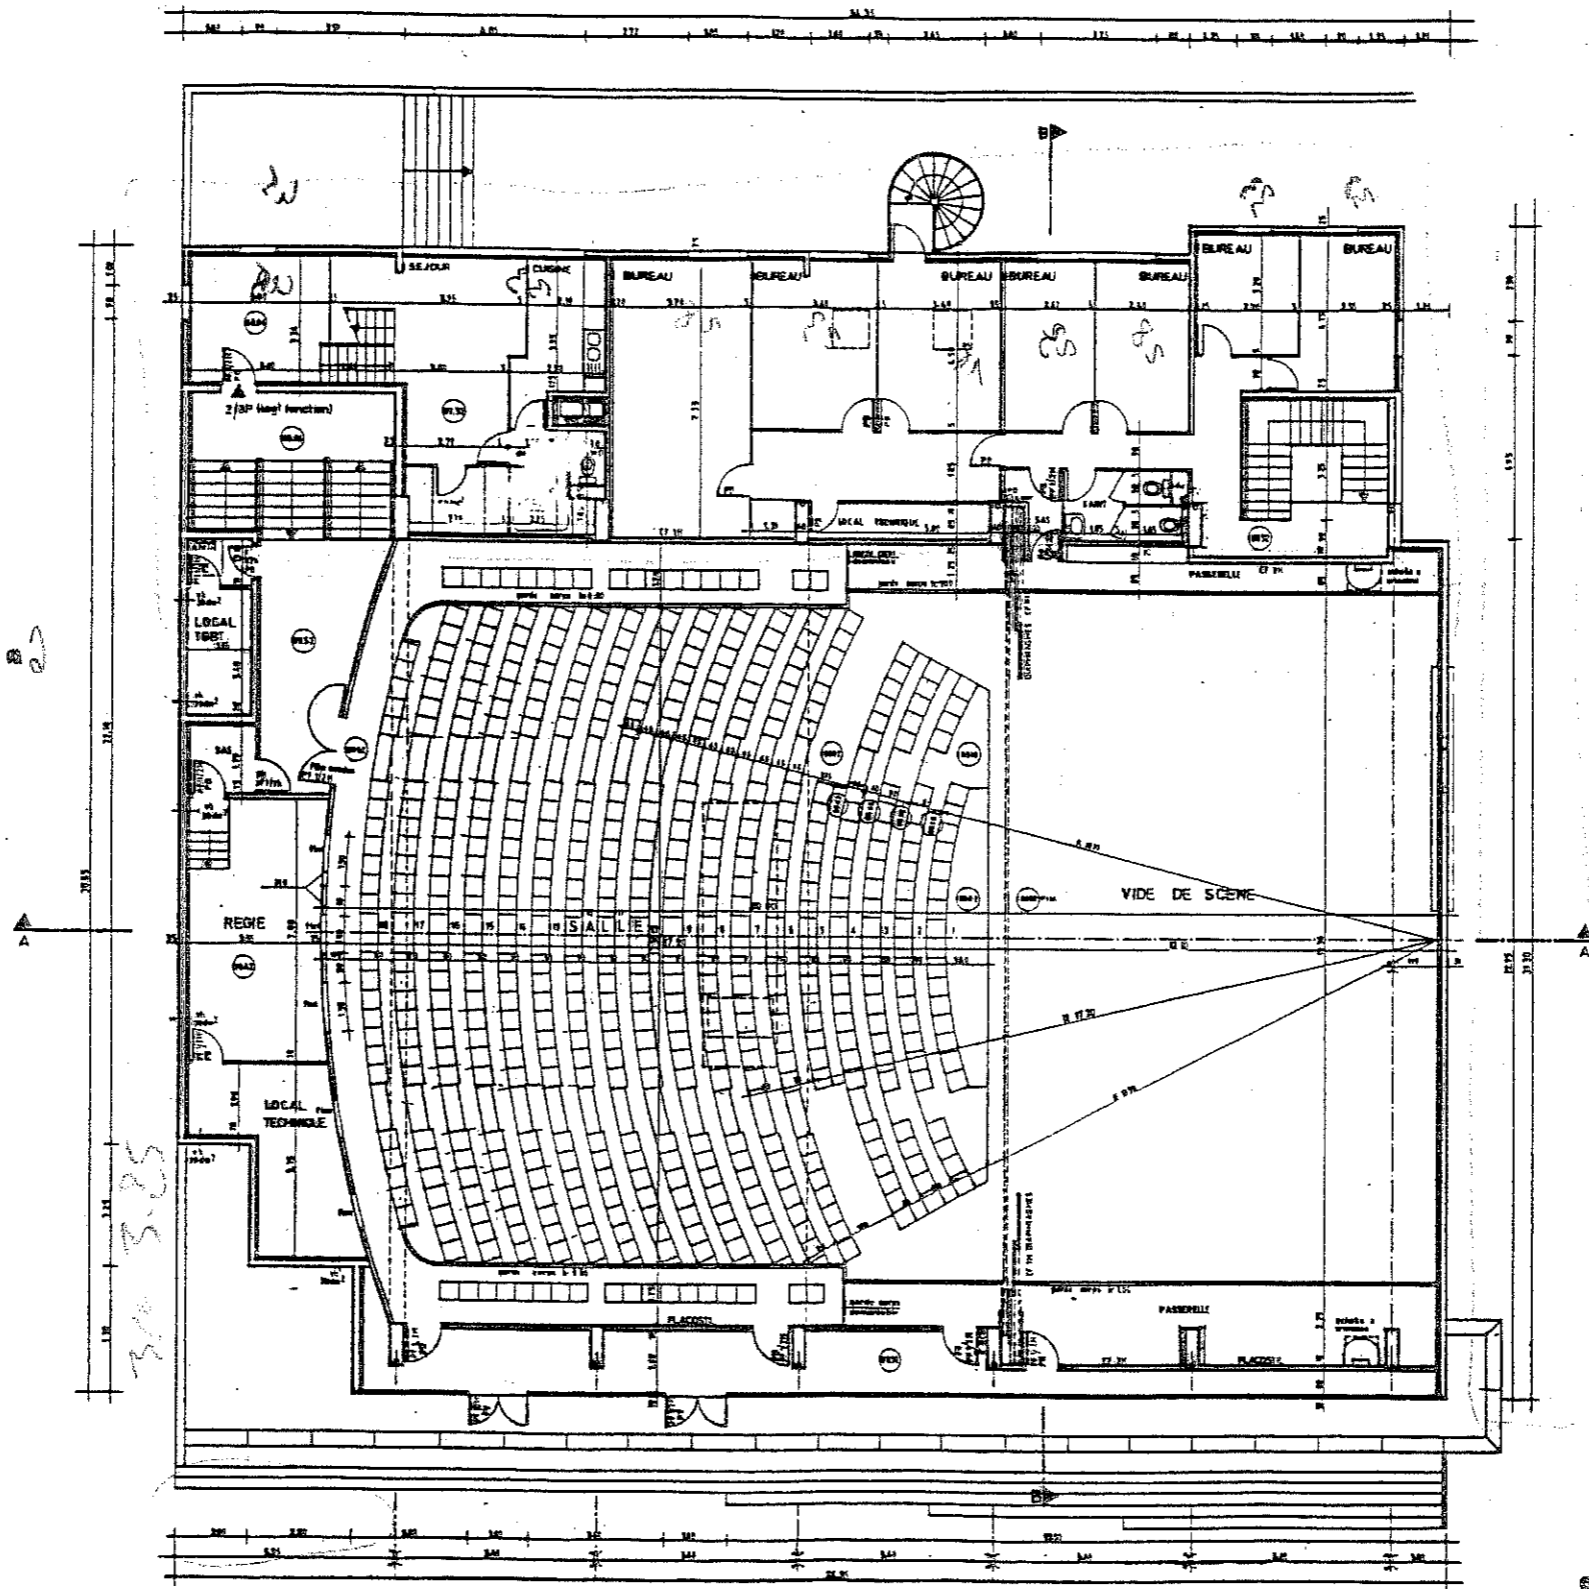

serge lana
 architecte
 17 place du gal de gaulle
 93100 montreuil
 tel (1) 48 59 83 00
 fax (1) 48 59 95 30

COUPE 1/100
 JUIN 1997

George Lana
 architecte
 17 place de la gare
 92100 Nanterre
 tel (1) 42 33 81 00
 fax (1) 43 59 28 53

COUPE 1/100
 JUIN 1997

serge lana
 architecte
 17 place du gal de gaulle
 93100 montreuil
 tel (1) 48 59 83 00
 fax (1) 48 59 96 30

COUPE 1/100
 JUIN 1997

3/2 3.25

3.25

740

serge lana
 architecte
 17 place du gal de gaulle
 93100 montreuil
 tel (1) 48 59 83 00
 fax (1) 48 59 96 30

1° ETAGE
éch.: 1/200