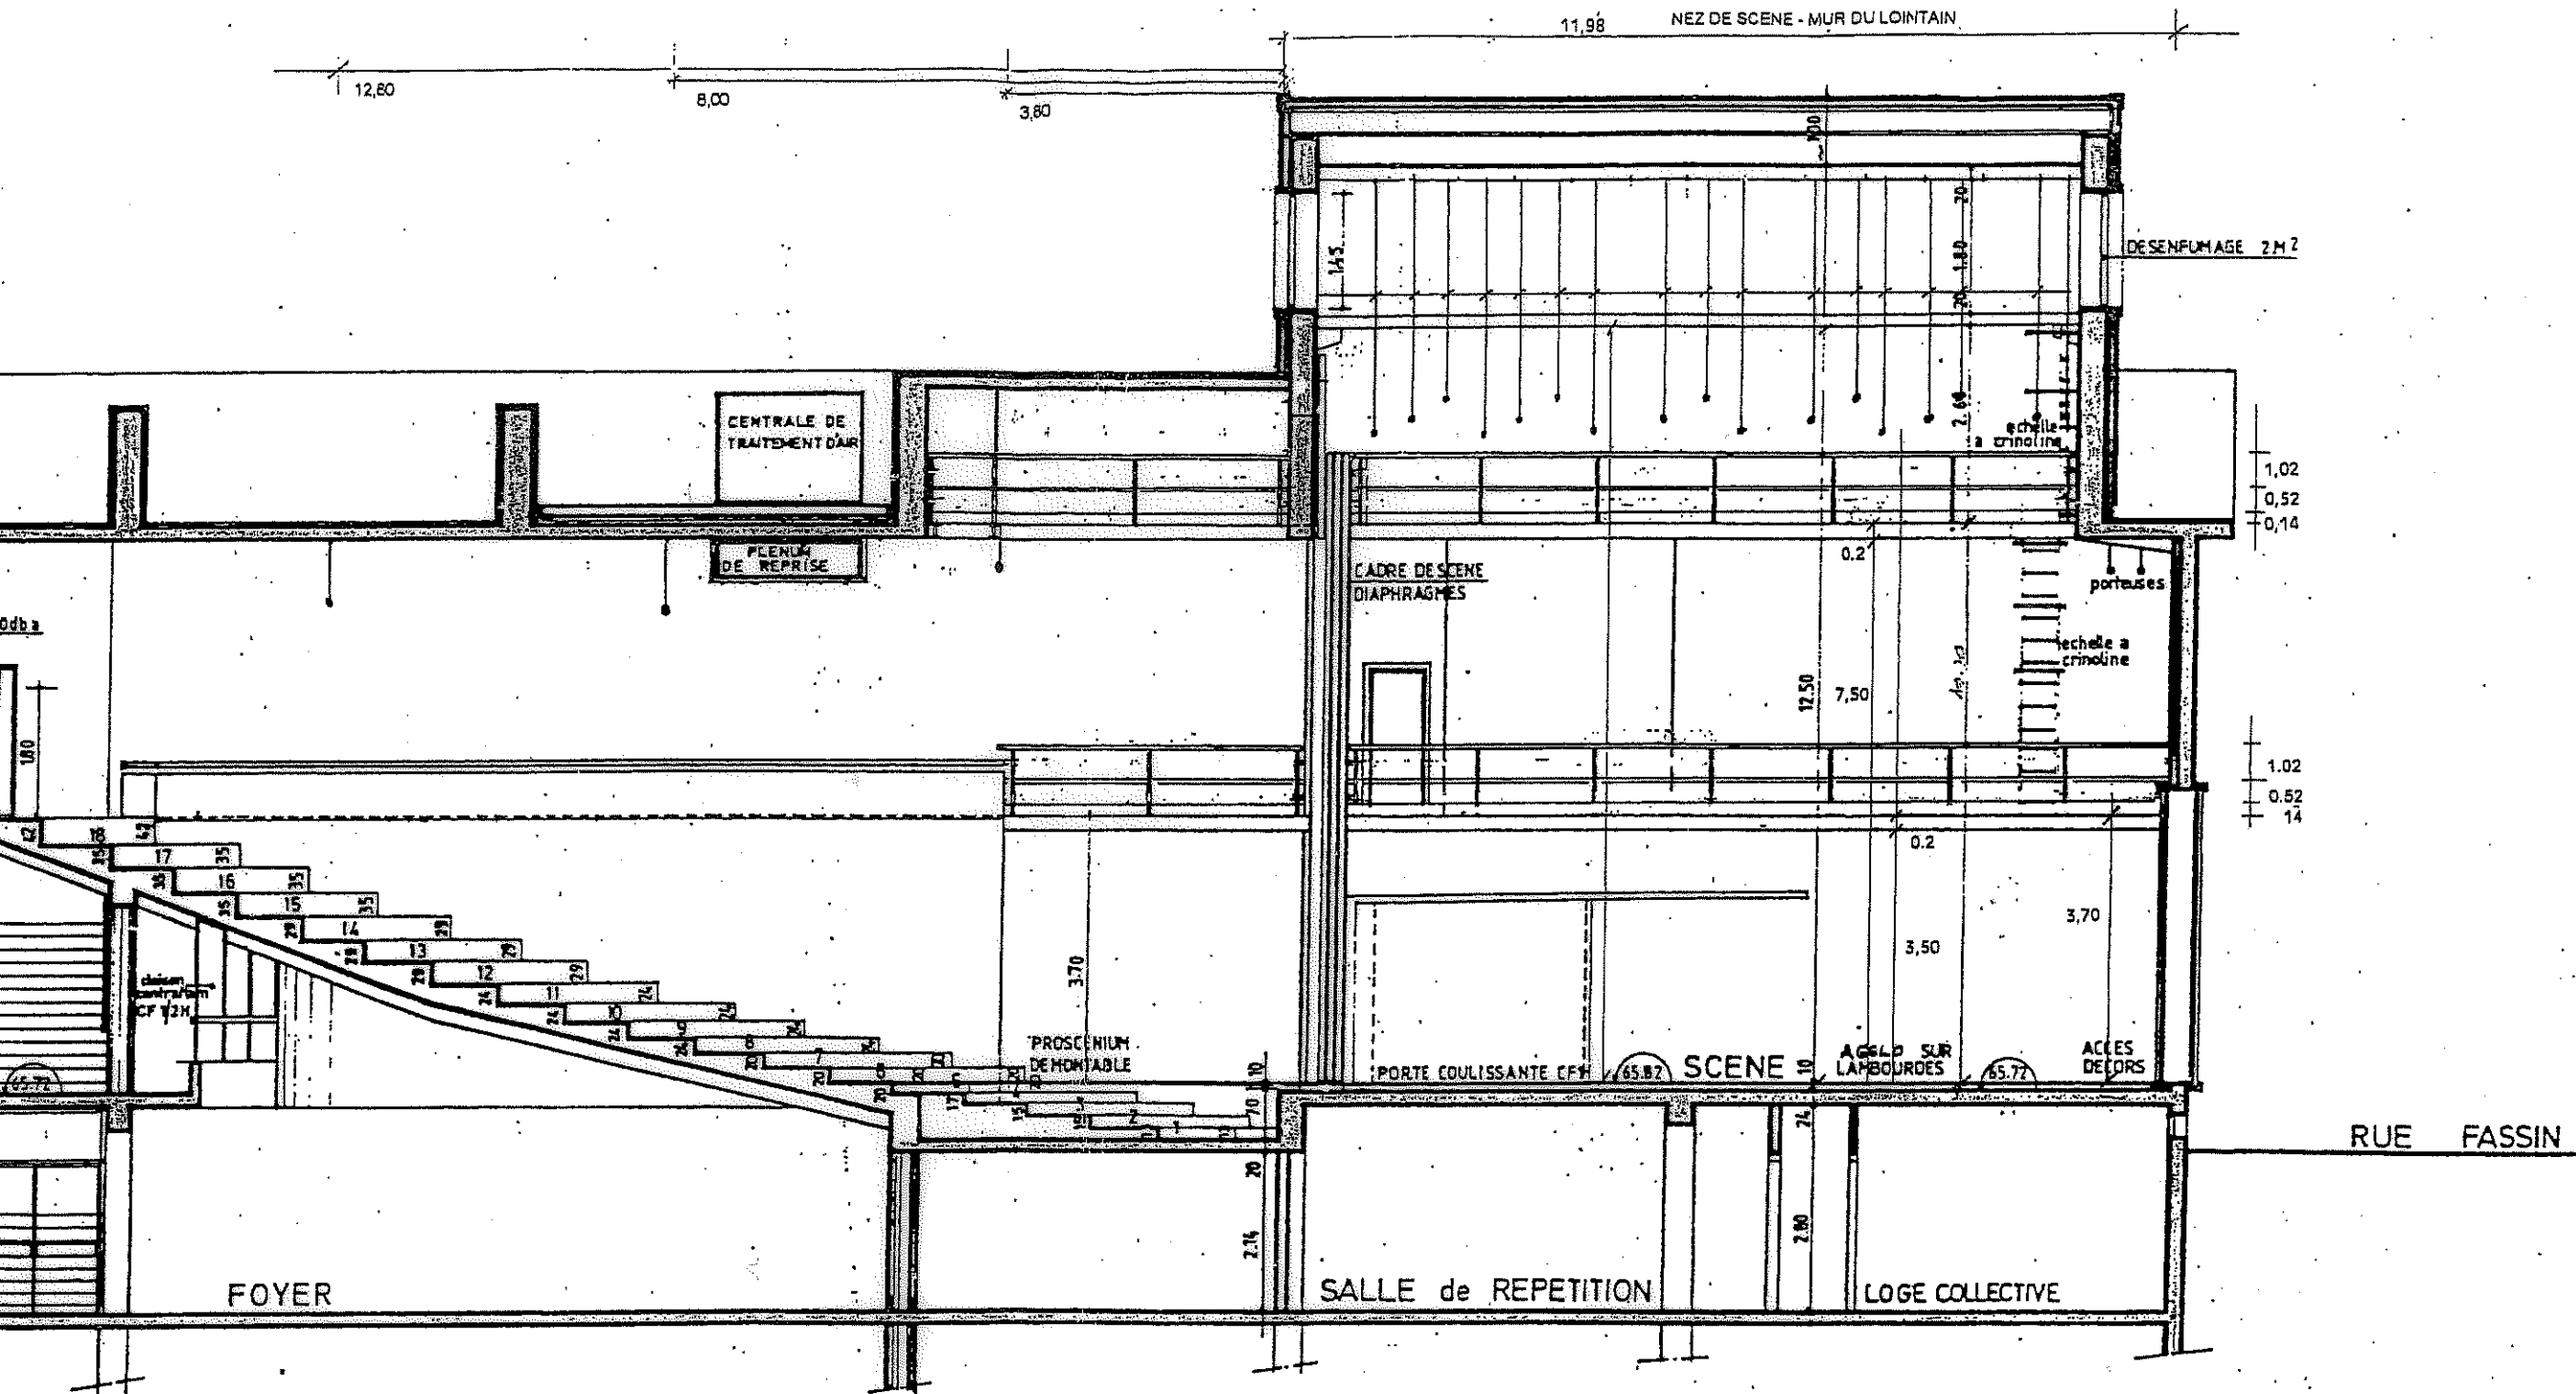

serge lana
 architecte
 17 place du gal de gaulle
 93100 montreuil
 tel (1) 48 59 83 00
 fax (1) 48 59 95 30

COUPE 1/100
 JUIN 1997

George Lana
 architecte
 17 place de la gare
 92100 Nanterre
 tel (1) 42 33 81 00
 fax (1) 43 59 28 53

COUPE 1/100
 JUIN 1997

serge lana
 architecte
 17 place du gal de gaulle
 93100 montreuil
 tel (1) 48 59 83 00
 fax (1) 48 59 96 30

COUPE 1/100
 JUIN 1997

3/2 3.25

3.25

740

serge lana
 architecte
 17 place du gal de gaulle
 93100 montreuil
 tel (1) 48 59 83 00
 fax (1) 48 59 96 30

1° ETAGE
éch.: 1/200