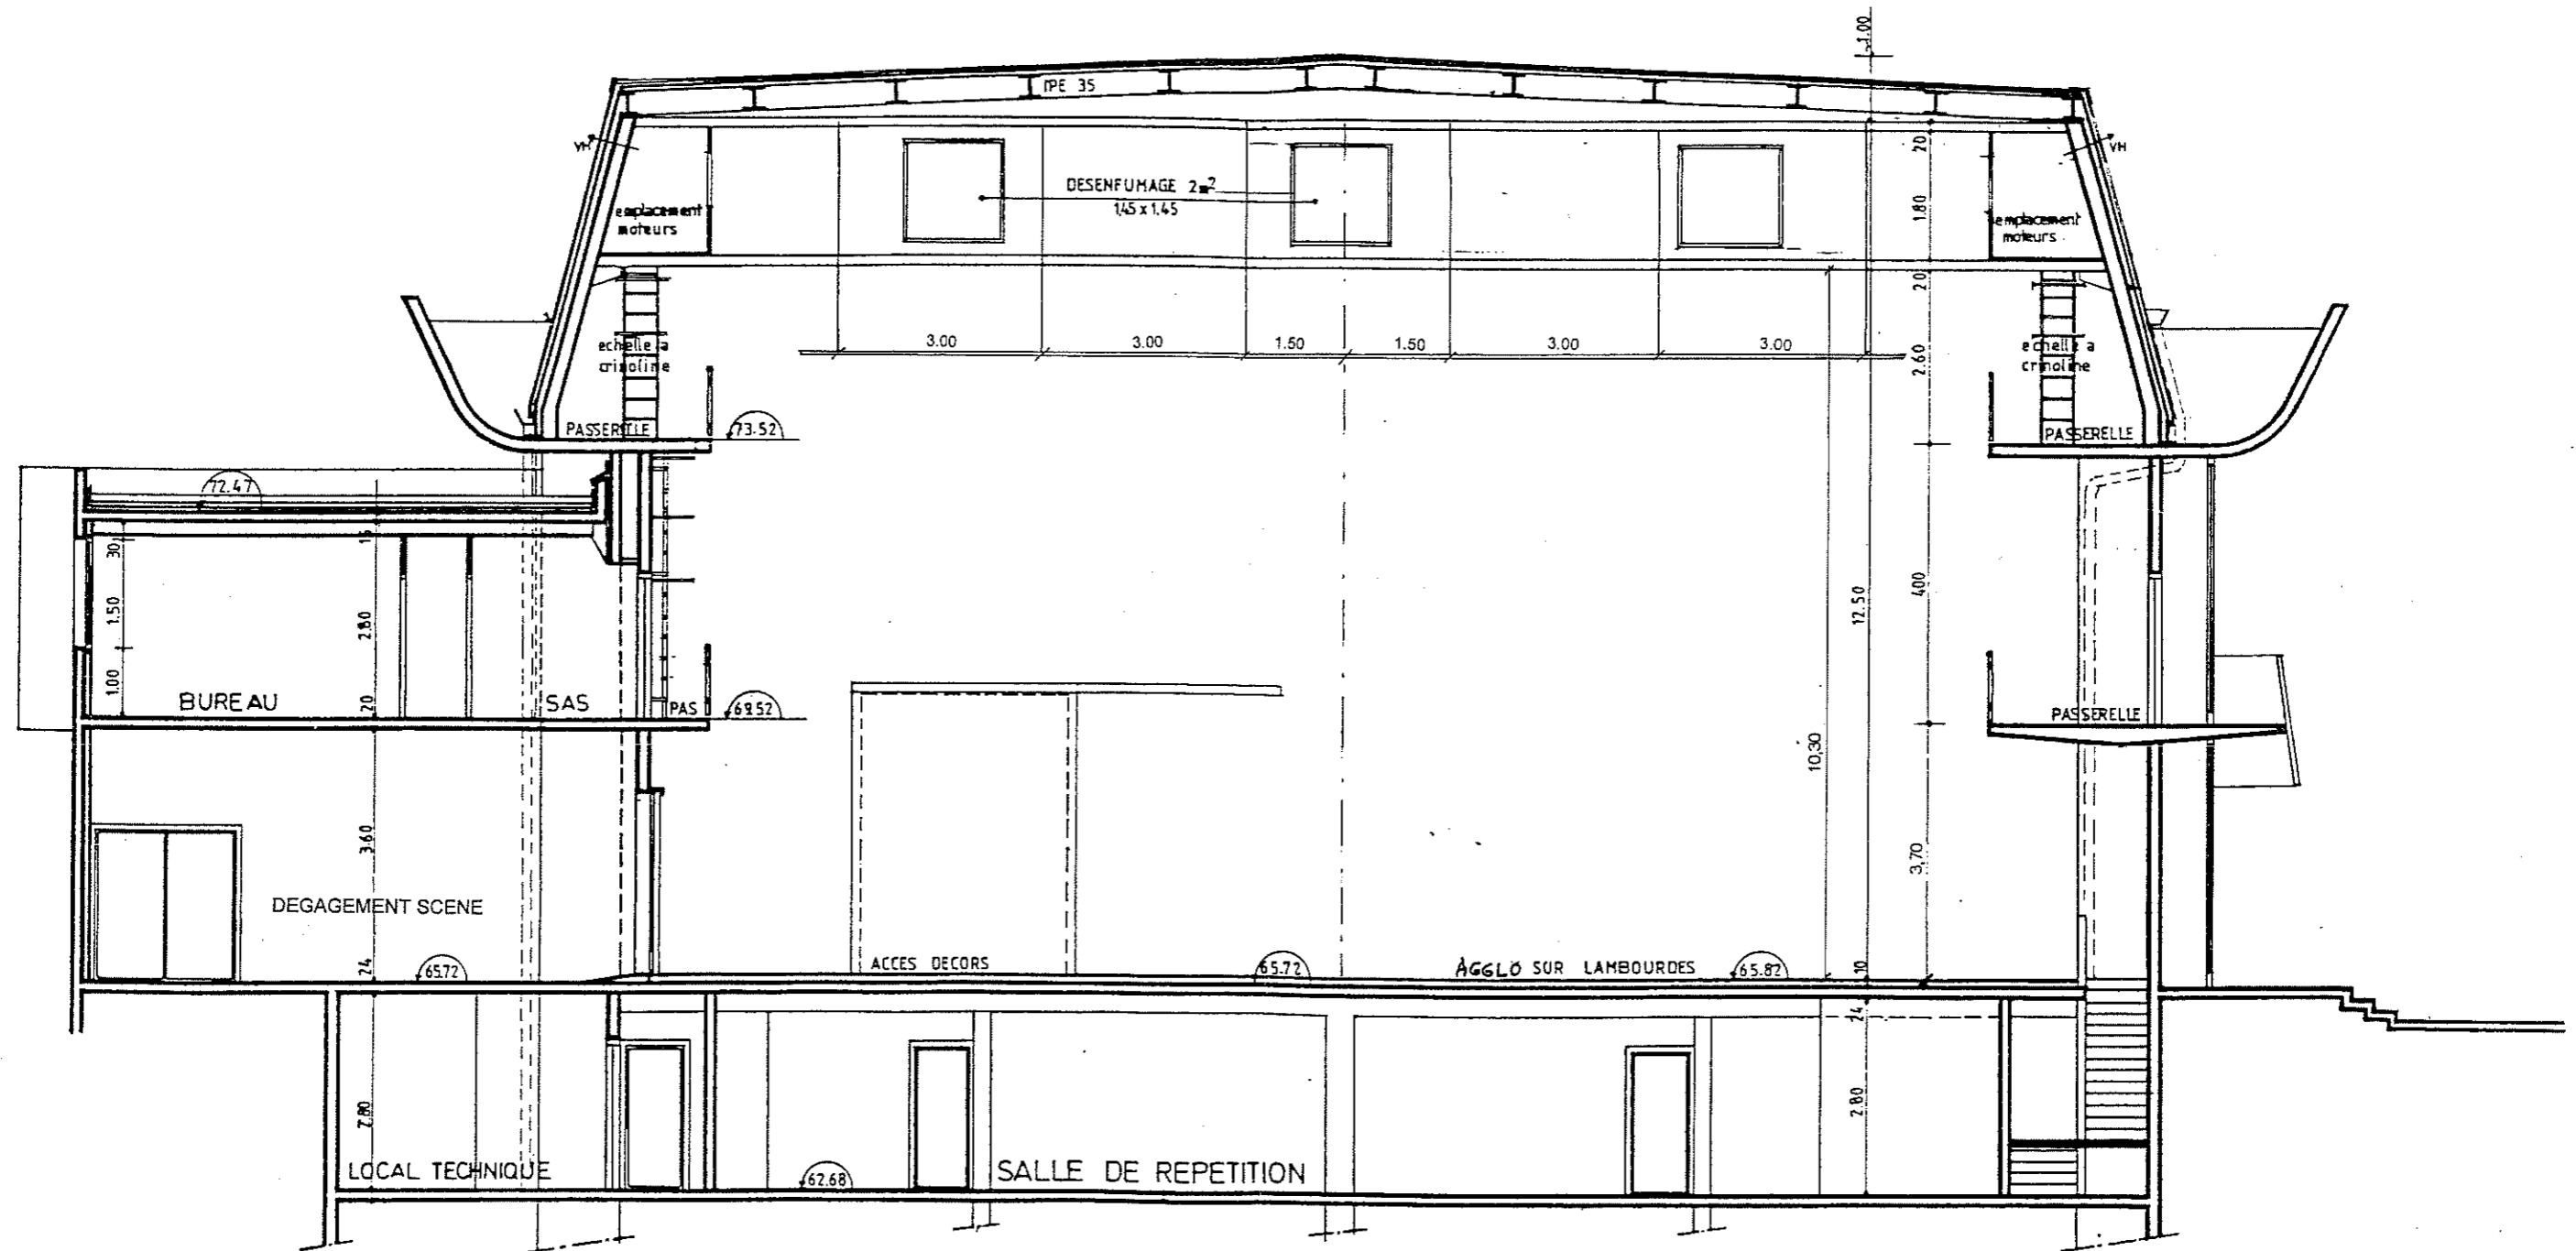

serge lana
 architecte
 17 place du gal de gaulle
 93100 montreuil
 tel (1) 48 59 83 00
 fax (1) 48 59 95 30

COUPE 1/100
 JUIN 1997

George Lana
 architecte
 17 place de la gare
 92100 Nanterre
 tel (1) 42 33 81 00
 fax (1) 43 59 28 53

COUPE 1/100
 JUIN 1997

serge lana
 architecte
 17 place du gal de gaulle
 93100 montreuil
 tel (1) 48 59 83 00
 fax (1) 48 59 96 30

COUPE 1/100
 JUIN 1997

3/2 3.25

3.25

740

serge lana
 architecte
 17 place du gal de gaulle
 93100 montreuil
 tel (1) 48 59 83 00
 fax (1) 48 59 96 30

1° ETAGE
éch.: 1/200